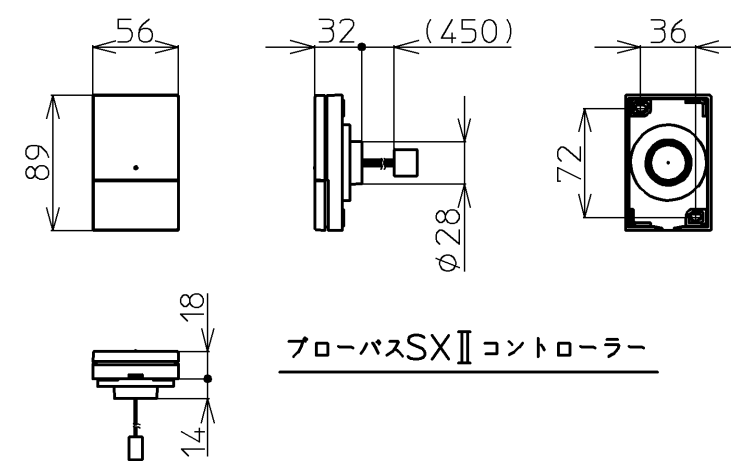

|         |   |
|---------|---|
| 品番      | PRB800S#ZS                              |
| 定格電圧    | AC100V                                  |
| 定格周波数   | 50Hz/60Hz(共用)                           |
| 定格消費電力  | 360W(15A専用配線)                           |
| 電源コード長さ | 2m                                      |
| 対応コンセント | アースターミナル付防雨形コンセント<br>(D種接地工事)           |
| 同梱品     | フローバスSXⅡ点検口カバー<br>(必要壁開口径<br>φ110~φ120) |

フローバスSXⅡコントローラー

|          |   |        |   |       |             |
|----------|---|--------|---|-------|-------------|
| 図名       |   | ネオマーバス |   | 尺度    | 1:10        |
| 年月日      |   | 製      | 検 | 図番    | 1/2参照       |
| 12.02.01 | 園 | 園      | 園 | 兵頭 前田 | <b>TOTO</b> |