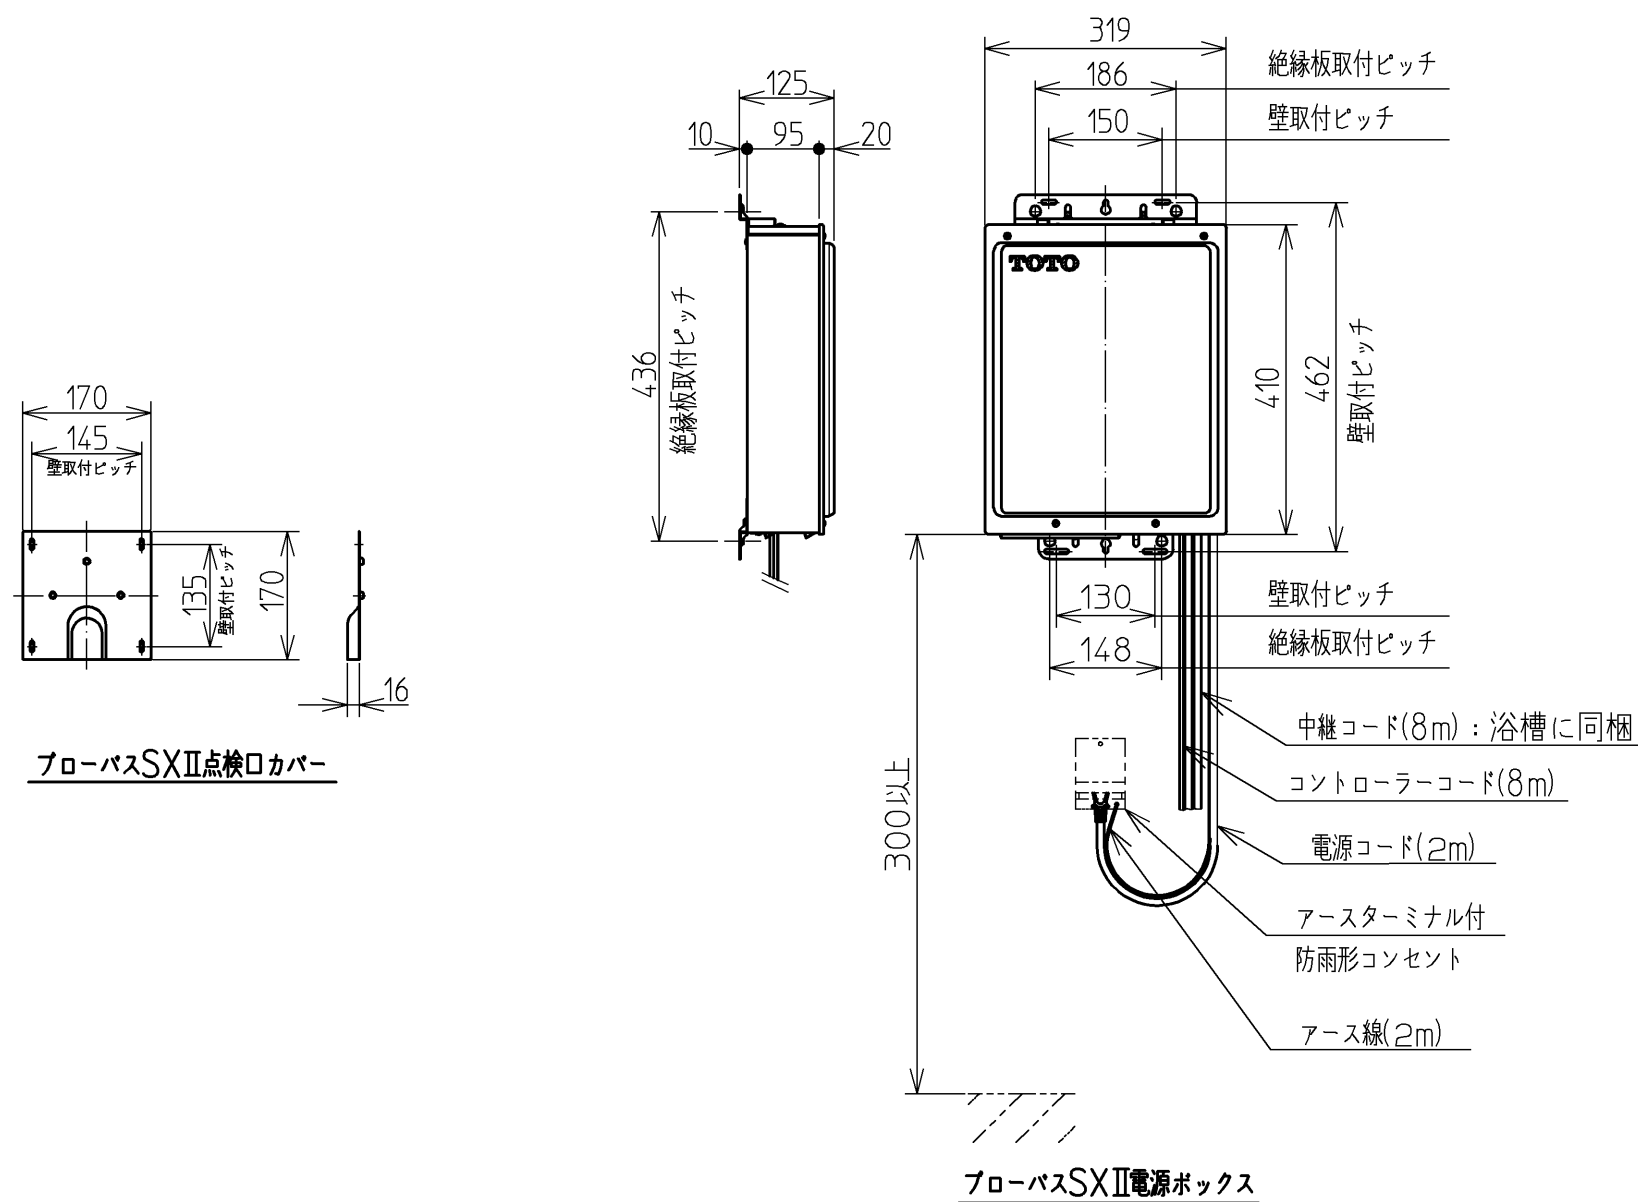

|         |   |
|---------|---|
| 品番      | PRB800S#ZS                              |
| 定格電圧    | AC100V                                  |
| 定格周波数   | 50Hz/60Hz(共用)                           |
| 定格消費電力  | 360W(15A専用配線)                           |
| 電源コード長さ | 2m                                      |
| 対応コンセント | アースターミナル付防雨形コンセント<br>(D種接地工事)           |
| 同梱品     | フローバスSXⅡ点検口カバー<br>(必要壁開口径<br>φ110~φ120) |

フローバスSXⅡコントローラー

|          |   |        |   |       |             |
|----------|---|--------|---|-------|-------------|
| 図名       |   | ネオマーバス |   | 尺度    | 1:10        |
| 年月日      |   | 製      | 検 | 図番    | 1/2参照       |
| 12.02.01 | 園 | 園      | 園 | 兵頭 前田 | <b>TOTO</b> |